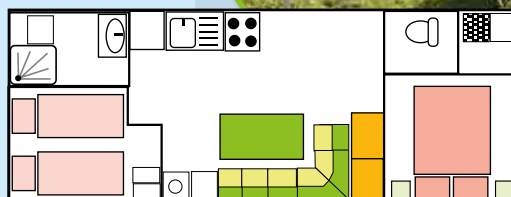

TARIF 8 jours / 7 nuits	
01/04 au 30/06	240€
30/06 au 07/07	300€
07/07 au 25/08	780€
25/08 au 01/09	550€
01/09 au 30/09	240€
Nuitée hors saison	65€