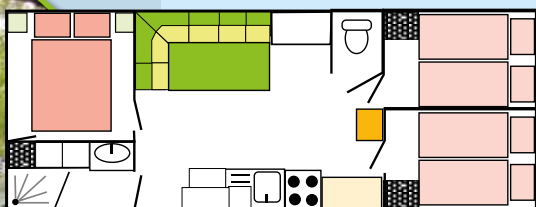

TARIF 8 jours / 7 nuits	
01/04 au 30/06	260€
30/06 au 07/07	400€
07/07 au 25/08	800€
25/08 au 01/09	600€
01/09 au 30/09	260€
Nuitée hors saison	75€

Location télé: 15€ / semaine - Frais de dossier: 25€