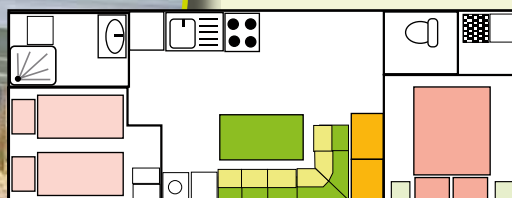

TAURIAC

Mobil-home
Grand
confort
4/5 places

TARIF 8 jours / 7 nuits	
30/06 au 07/07	200€
07/07 au 25/08	590€
25/08 au 01/09	460€

Location télé: 15€ / semaine
Frais de dossier: 25€