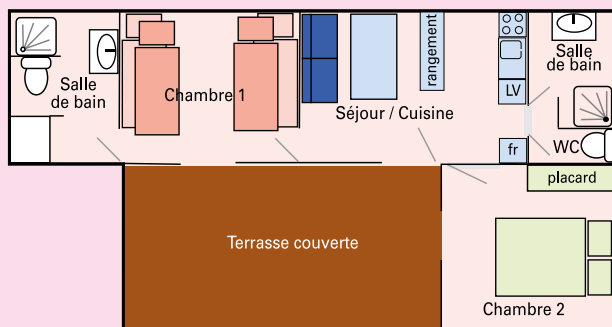

Chauffage: compteur
Frais de dossier: 25€